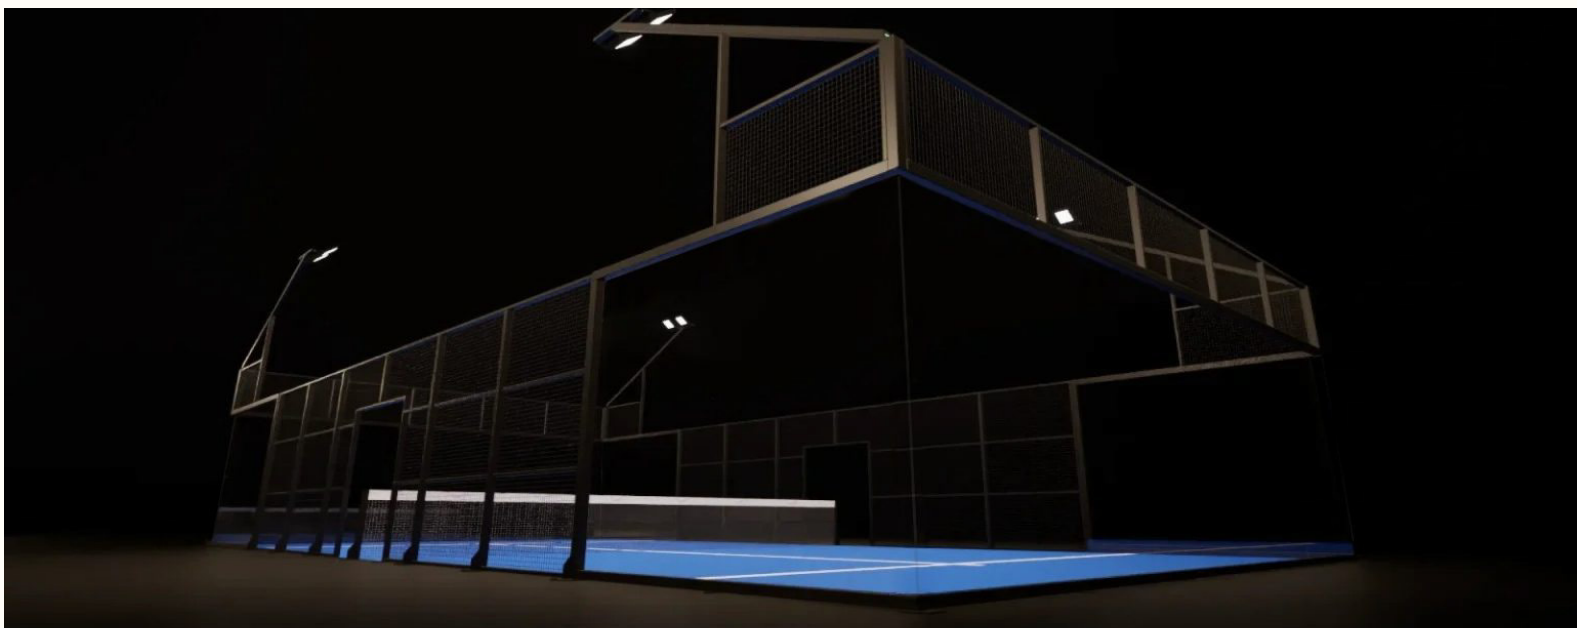

Full Panoramic

Výrobca:
MejorSet

Nerušený výhľad, estetická elegancia a odolnosť v každom podnebí. Tento model je navrhnutý bez rohových stĺpikov, čím poskytuje hráčom aj divákovi plne otvorený 360° zážitok. Oficiálny kurt pre turnaje Premier Padel a FIP.

Mundial 90

Výrobca:
Padel Galis

Toto je panoramatický padelový kurt par excellence. Klasický model, vyniká svojím jednotným a jednoduchým dizajnom, v ktorom sa spájajú priame línie s mimoriadnou pevnosťou vďaka robustným rohovým pilierom. Je ideálny do akéhokoľvek prostredia.

M 360

Výrobca:
Padel Galis

Tento model predstavuje evolúciu nášho modelu Mundial a vyznačuje sa tenkým, zaobleným rohovým pilierom. Jeho konštrukcia dosahuje výnimočnú rovnováhu medzi pevnosťou a eleganciou s cieľom maximalizovať viditeľnosť na kurte.

Atlas

Výrobca:
Padel Galis

Atlas je evolúciou nášho ikonického panoramatického kurtu Mundial. Vďaka absencii rohových pilierov ponúka jeho dizajn vyššiu mieru viditeľnosti a čistú estetiku. Je navrhnutý tak, aby premenil herný zážitok a prispôbil sa akémukoľvek prostrediu.