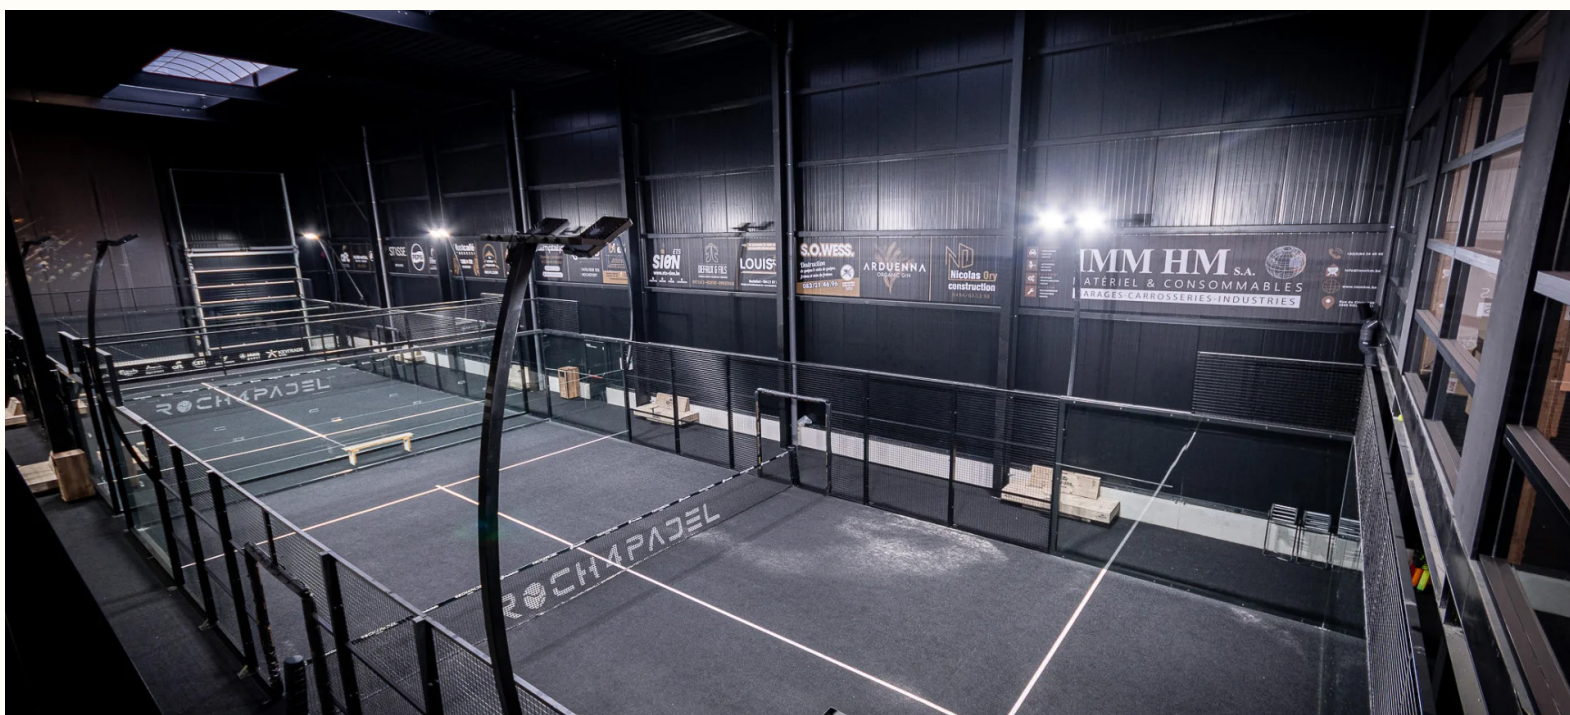

Špeciálna edícia

Výrobca:
Padel Galis

Minimalistický model kurtu, ktorý sa vyznačuje najmä absenciou rohových pilierov. Tento unikátny prvok maximalizuje viditeľnosť hry pre divákov z rôznych uhlov bez akýchkoľvek vizuálnych prekážok.