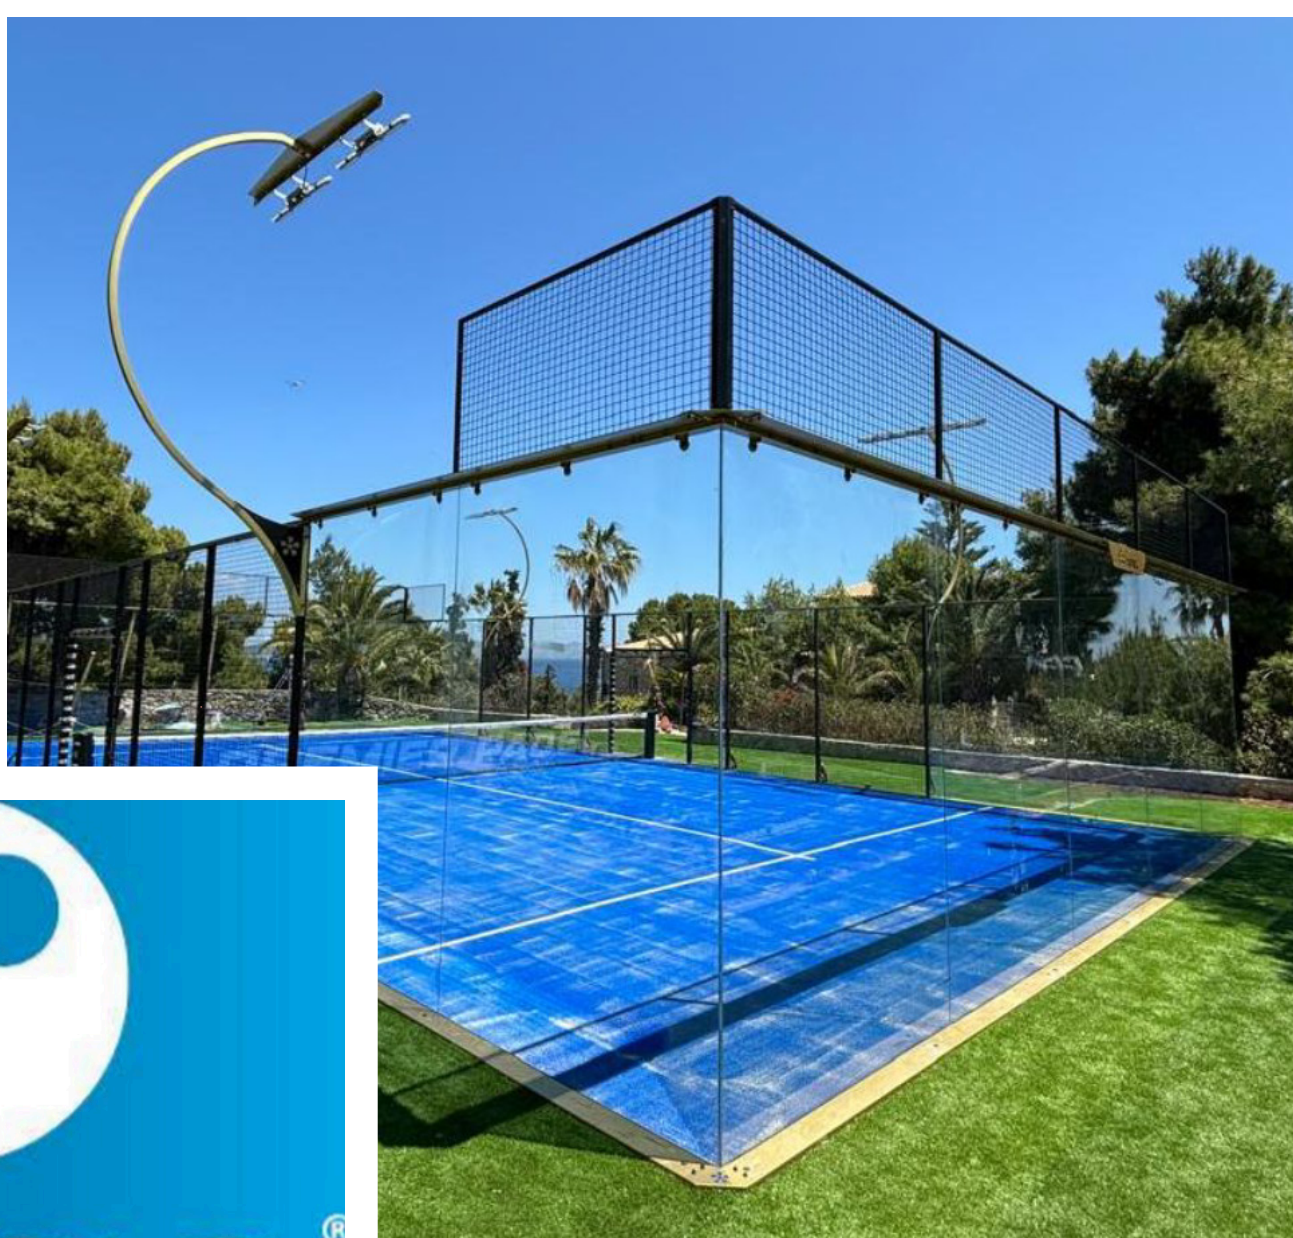

ENGO Padel Katalóg 2026

Ponuka našich padelových kurtov od
popredných španielskych dodávateľov
značky MejorSet a Padel Galis na rok
2026