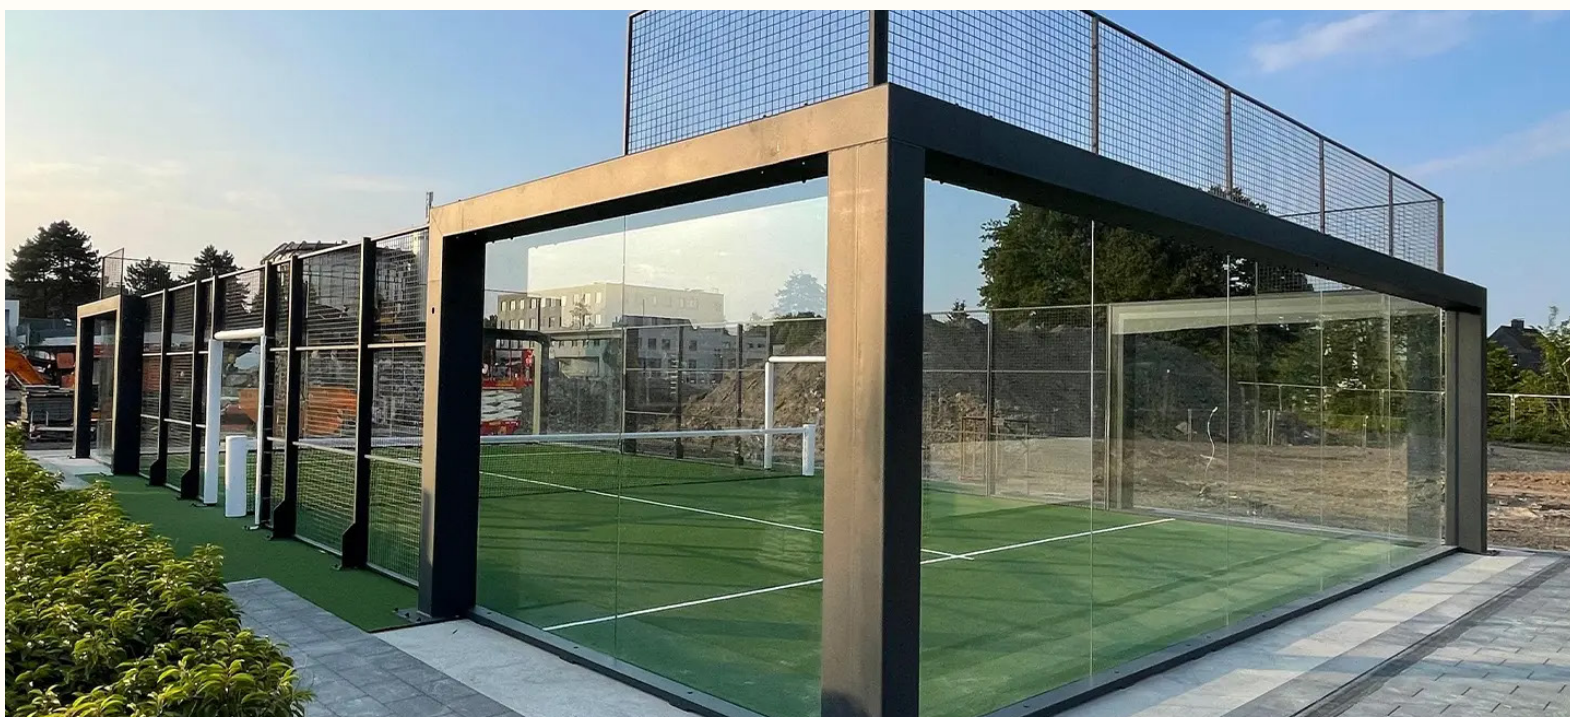

X-Treme

Výrobca:
MejorSet

Najodolnejší kurt pre extrémne podmienky. Kurt X-Treme bol testovaný tak, aby odolal najsilnejším tropickým vetrom a hurikánom až do rýchlosti 265 km/h. Predstavuje dokonalé spojenie robustnosti a estetiky.