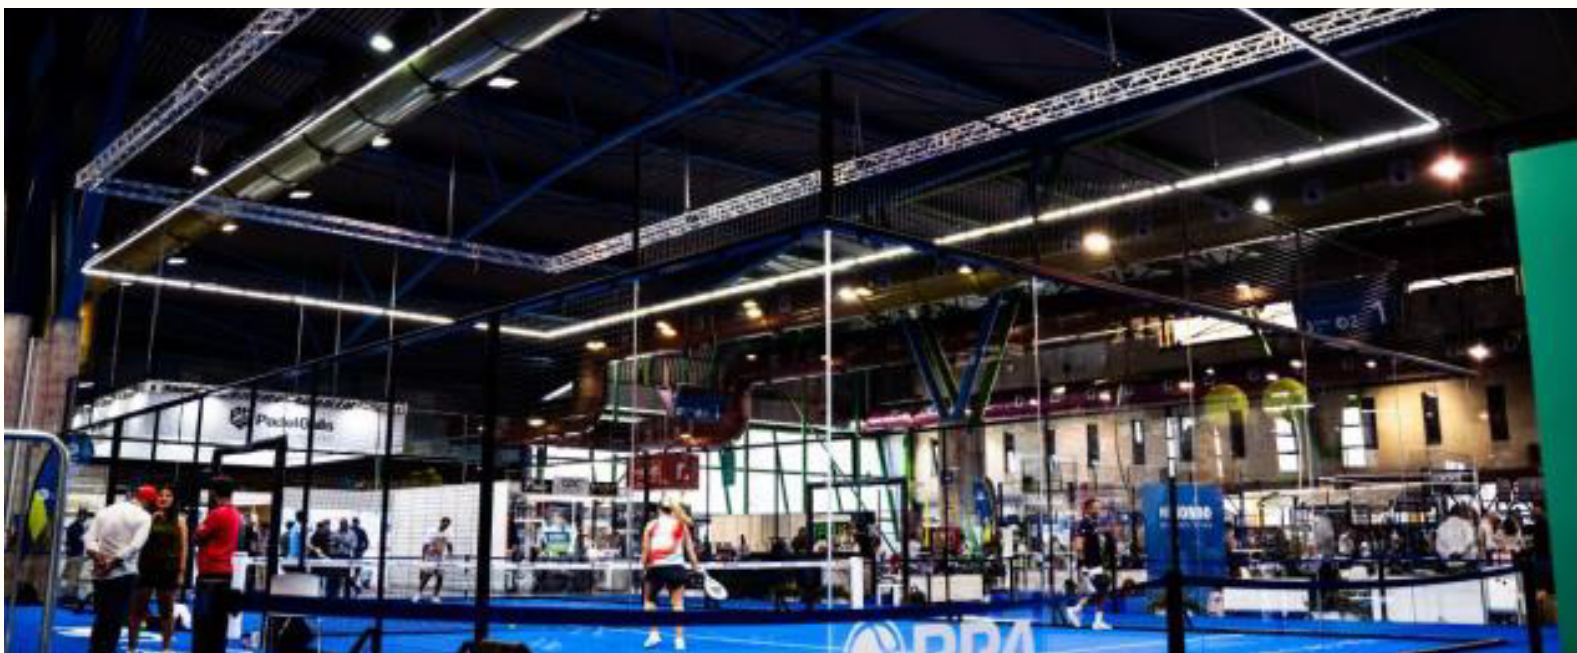

Wilson Ultra

Výrobca:
Padel Galis

Ide o interiérový ultrapanoramatický kurt s nepretržitým obvodovým osvetlením, ktoré poskytuje 360° ilumináciu s intenzitou viac ako 1 000 luxov, čím eliminuje tieň a oslnenie. Znižuje spotrebu energie až o 80 % a zahŕňa exkluzívne detaily, ako je integrovaný úložný priestor na loptičky a dizajn pletiva bez krytov pre čistú a nezameniteľnú estetiku.