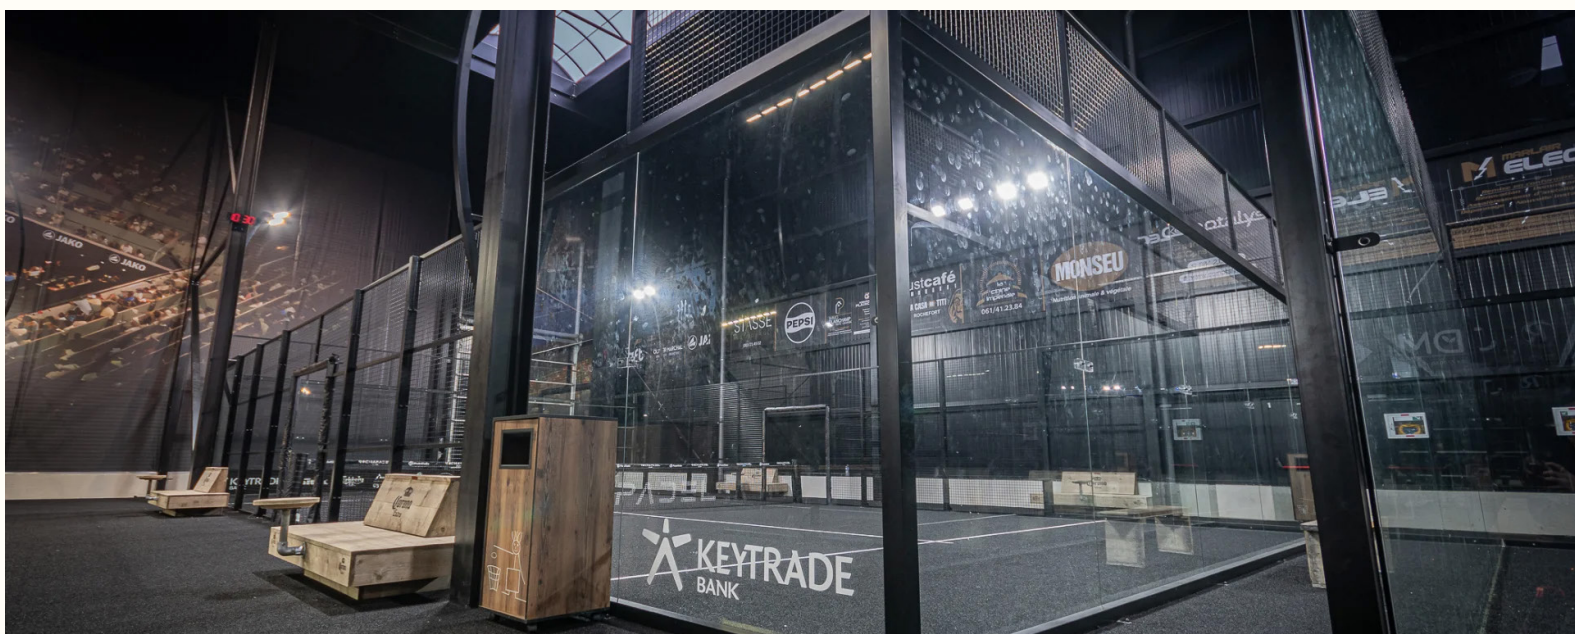

Špeciálna edícia

Výrobca:
Padel Galis

Minimalistický model kurtu, ktorý sa vyznačuje najmä absenciou rohových pilierov. Tento unikátny prvok maximalizuje viditeľnosť hry pre divákov z rôznych uhlov bez akýchkoľvek vizuálnych prekážok.