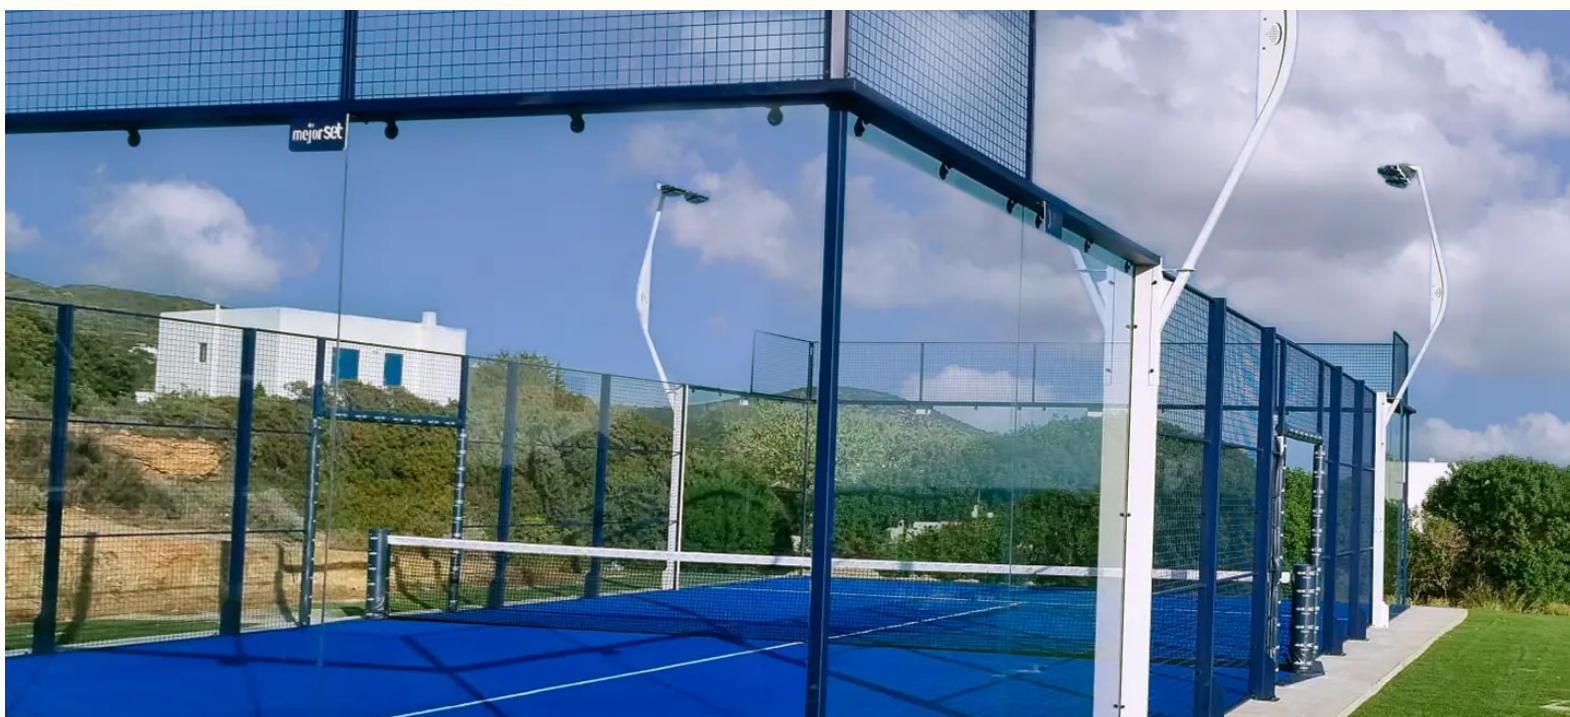

Full Panoramic

Výrobca:
MejorSet

Nerušený výhľad, estetická elegancia a odolnosť v každom podnebí. Tento model je navrhnutý bez rohových stĺpikov, čím poskytuje hráčom aj divákovi plne otvorený 360° zážitok. Oficiálny kurt pre turnaje Premier Padel a FIP.