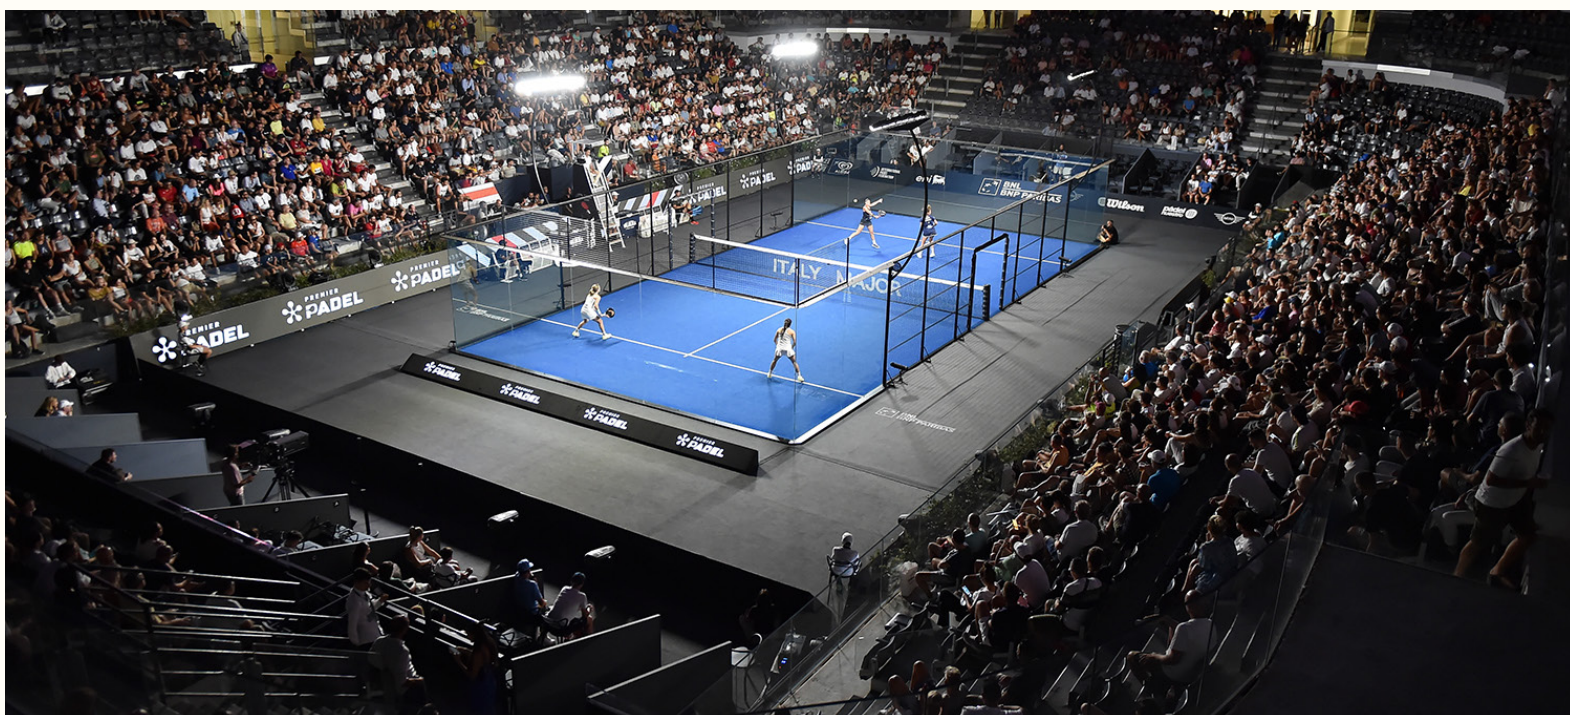

Špeciálna edícia Premier Padel

Výrobca:
MejorSet

Najprémiovejší kurt, ktorý sa vyskytuje na väčšine turnajov Premier Padel v Ríme, Miláne, Paríži, Miami, Barcelone a iných významných podujatiach.

FIP Official court

Full Panoramic

Výrobca:
MejorSet

Nerušený výhľad, estetická elegancia a odolnosť v každom podnebí. Tento model je navrhnutý bez rohových stĺpikov, čím poskytuje hráčom aj divákovi plne otvorený 360° zážitok. Oficiálny kurt pre turnaje Premier Padel a FIP.