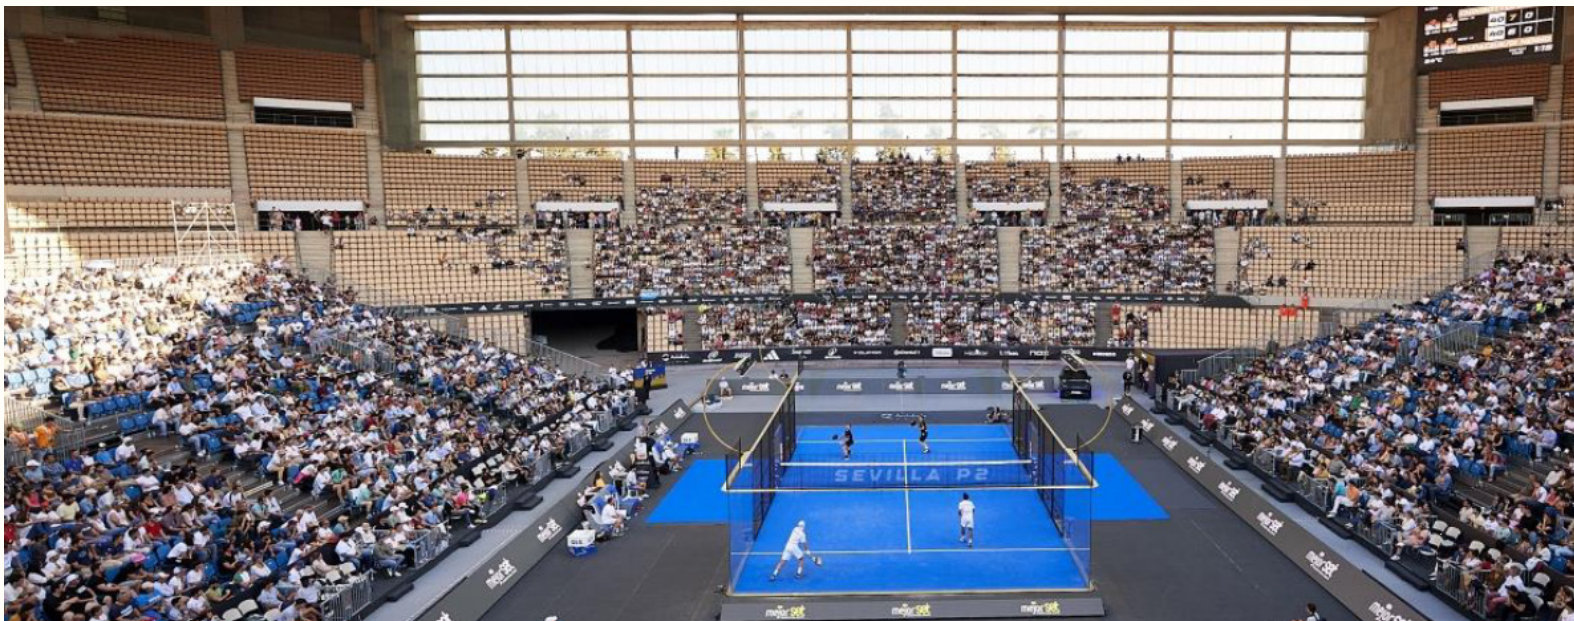

Špeciálna edícia Premier Padel

Výrobca:
MejorSet

Najprémiovejší kurt, ktorý sa vyskytuje na väčšine turnajov Premier Padel v Ríme, Miláne, Paríži, Miami, Barcelone a iných významných podujatiach.

FIP Official court

Full Panoramic

Výrobca:
MejorSet

Nerušený výhľad, estetická elegancia a odolnosť v každom podnebí. Tento model je navrhnutý bez rohových stĺpikov, čím poskytuje hráčom aj divákovi plne otvorený 360° zážitok. Oficiálny kurt pre turnaje Premier Padel a FIP.