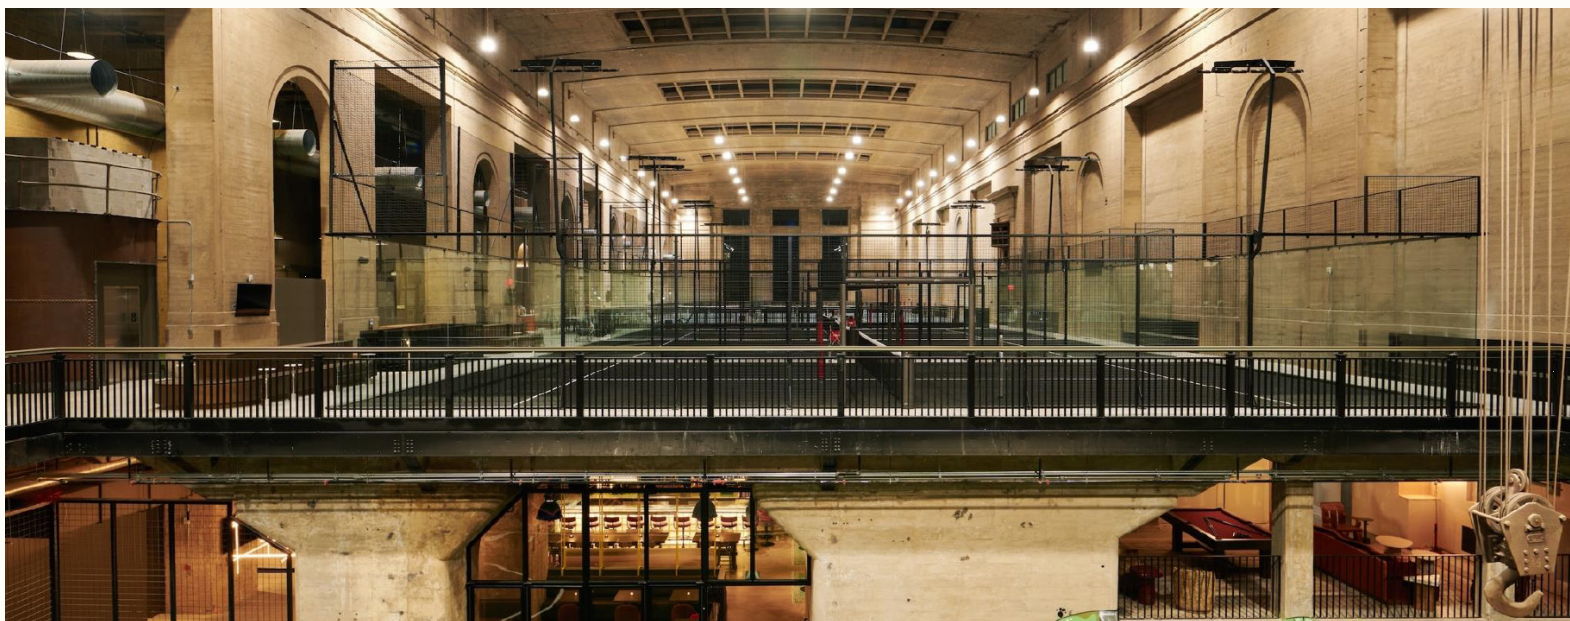

Full Panoramic

Výrobca:
MejorSet

Nerušený výhľad, estetická elegancia a odolnosť v každom podnebí. Tento model je navrhnutý bez rohových stĺpikov, čím poskytuje hráčom aj divákovi plne otvorený 360° zážitok. Oficiálny kurt pre turnaje Premier Padel a FIP.